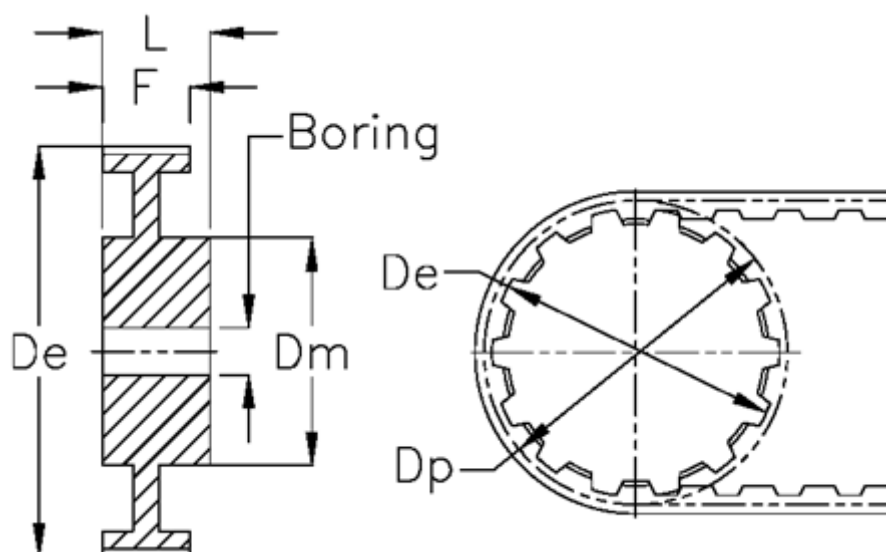

Varenummer: 604142048025
Beskrivelse: Tandremskive med nav
HTD 48 5M 25

Mål

Boring = 8	Tandantal = 48
Bredde = 25	Type = 5M
De = 75.25	Vægt = 0.275
Di = 40.5	
Dm = 45	
Dp = 76.39	
F = 30.5	
L = 61	